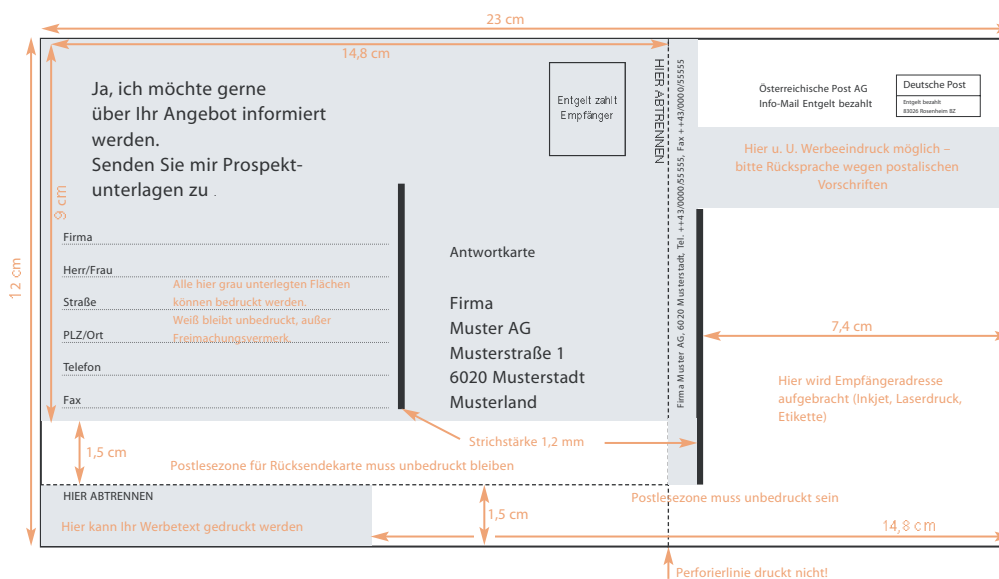

## Response-Card (12 x 23 cm) mit Antwortkarte A6 perforiert

Menge:	Mindestbestellmenge 500 Stück
Format:	12 x 23 cm
Seitenzahl:	2-seitig
Vorderseite:	Vorderseite 4-farbig + UV Lack
Rückseite:	Rückseitentext in dunkelgrau (HKS 97N)
Druckauflösung:	300dpi
Druckformate:	PDF oder offene Daten
Farbmodus:	CMYK
Papier:	260 g Postkarten-Spezialkarton
Verarbeitung:	schneiden
Auslieferung:	Antwortkarte A6 perforiert, zu 50 Stück abgesteckt in Schachteln

Beim Herausschneiden der Postkarten aus dem Bogen können sich Schneidedifferenzen von bis zu 1,5 mm ergeben. Es ist also beim Design der Postkarten von schmalen Rändern sowie von Platzierungen von sensiblen Text- und Bildelementen am Postkartenrand abzuraten.