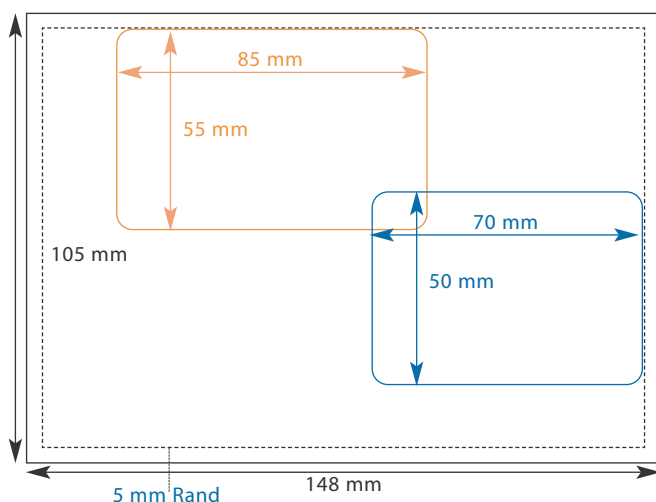

Clubkarte (Postkarte A6 mit integrierter Visitenkarte)

Menge:	Mindestbestellmenge 500 Stück
Format:	10,5 x 14,8 cm
Seitenzahl:	2-seitig
Vorderseite:	Vorderseite 4-farbig + UV Lack
Rückseite:	Rückseitentext in dunkelgrau (HKS 97N)
Druckauflösung:	300dpi
Druckformate:	PDF oder offene Daten
Farbmodus:	CMYK
Papier:	260 g Postkarten-Spezialkarton
Verarbeitung:	Schneiden (ungefalzt)
Auslieferung:	Visitenkarte mit abgerundeten Ecken, ausgestanzt und mit wenigen Haltepunkten fixiert, zu 50 Stück abgesteckt, in Schachteln

Beim Herausschneiden der Postkarten aus dem Bogen können sich Schneidedifferenzen von bis zu 1,5 mm ergeben. Es ist also beim Design der Postkarten von schmalen Rändern sowie von Platzierungen von sensiblen Text- und Bildelementen am Postkartenrand abzuraten.